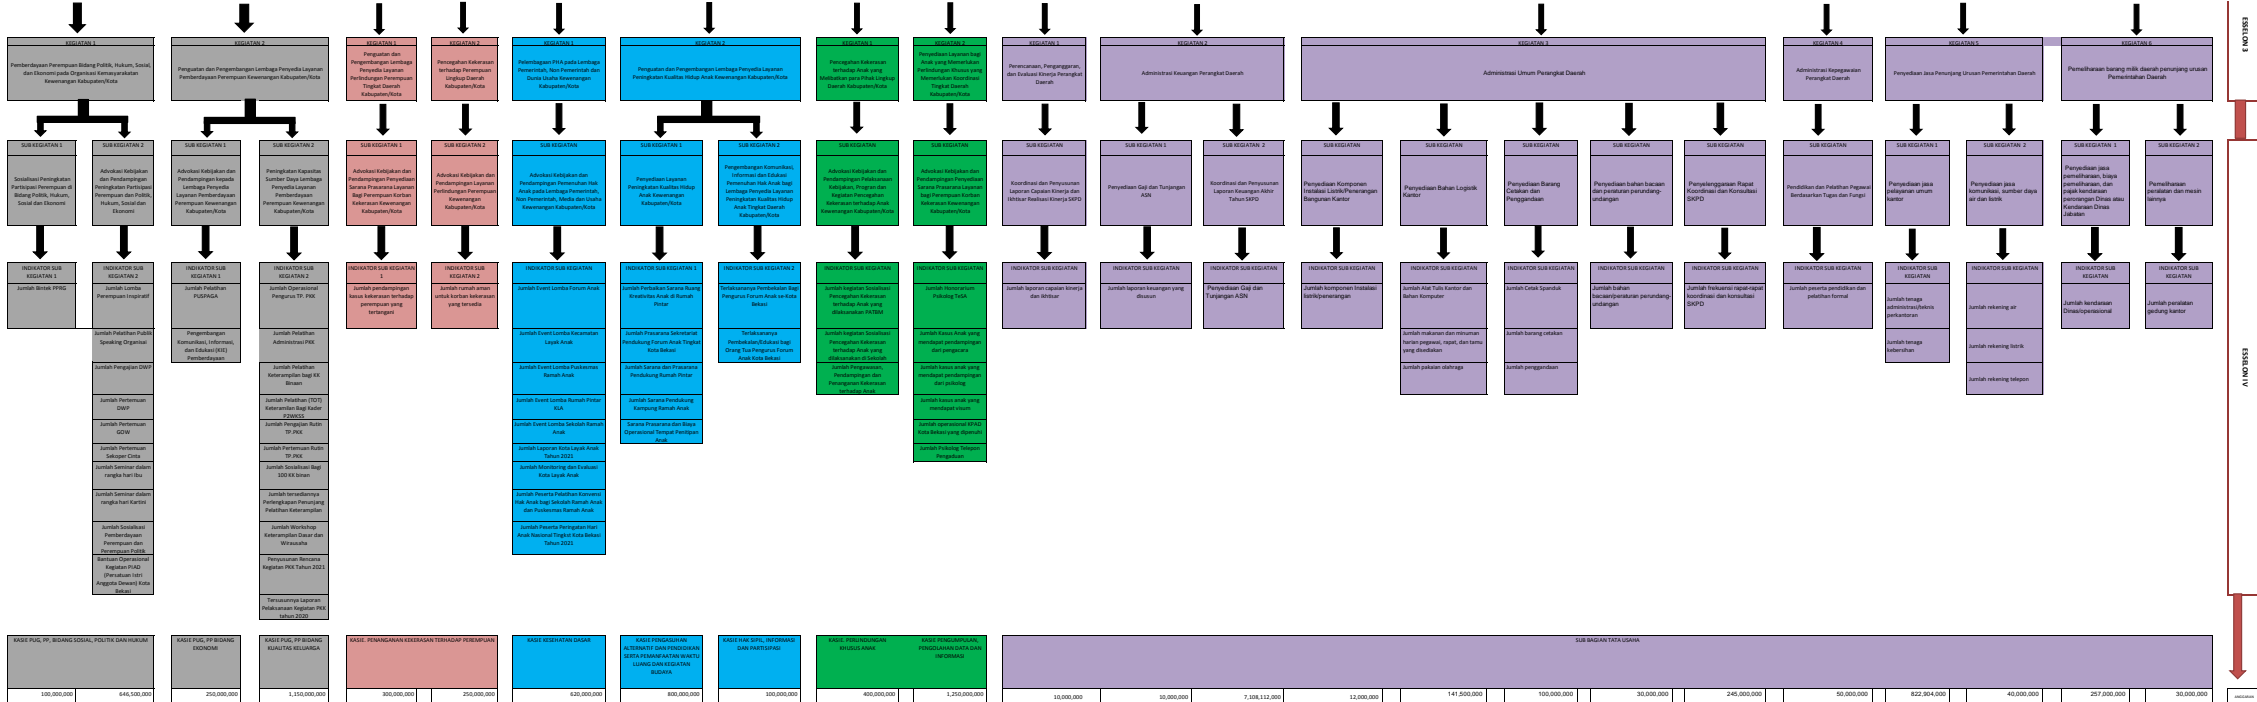

POHON KINERJA/LOGICAL FRAMEWORK DP3A KOTA BEKASI TAHUN 2021

INDIKATOR

INSTRUMEN

INDIKATOR

INSTRUMEN