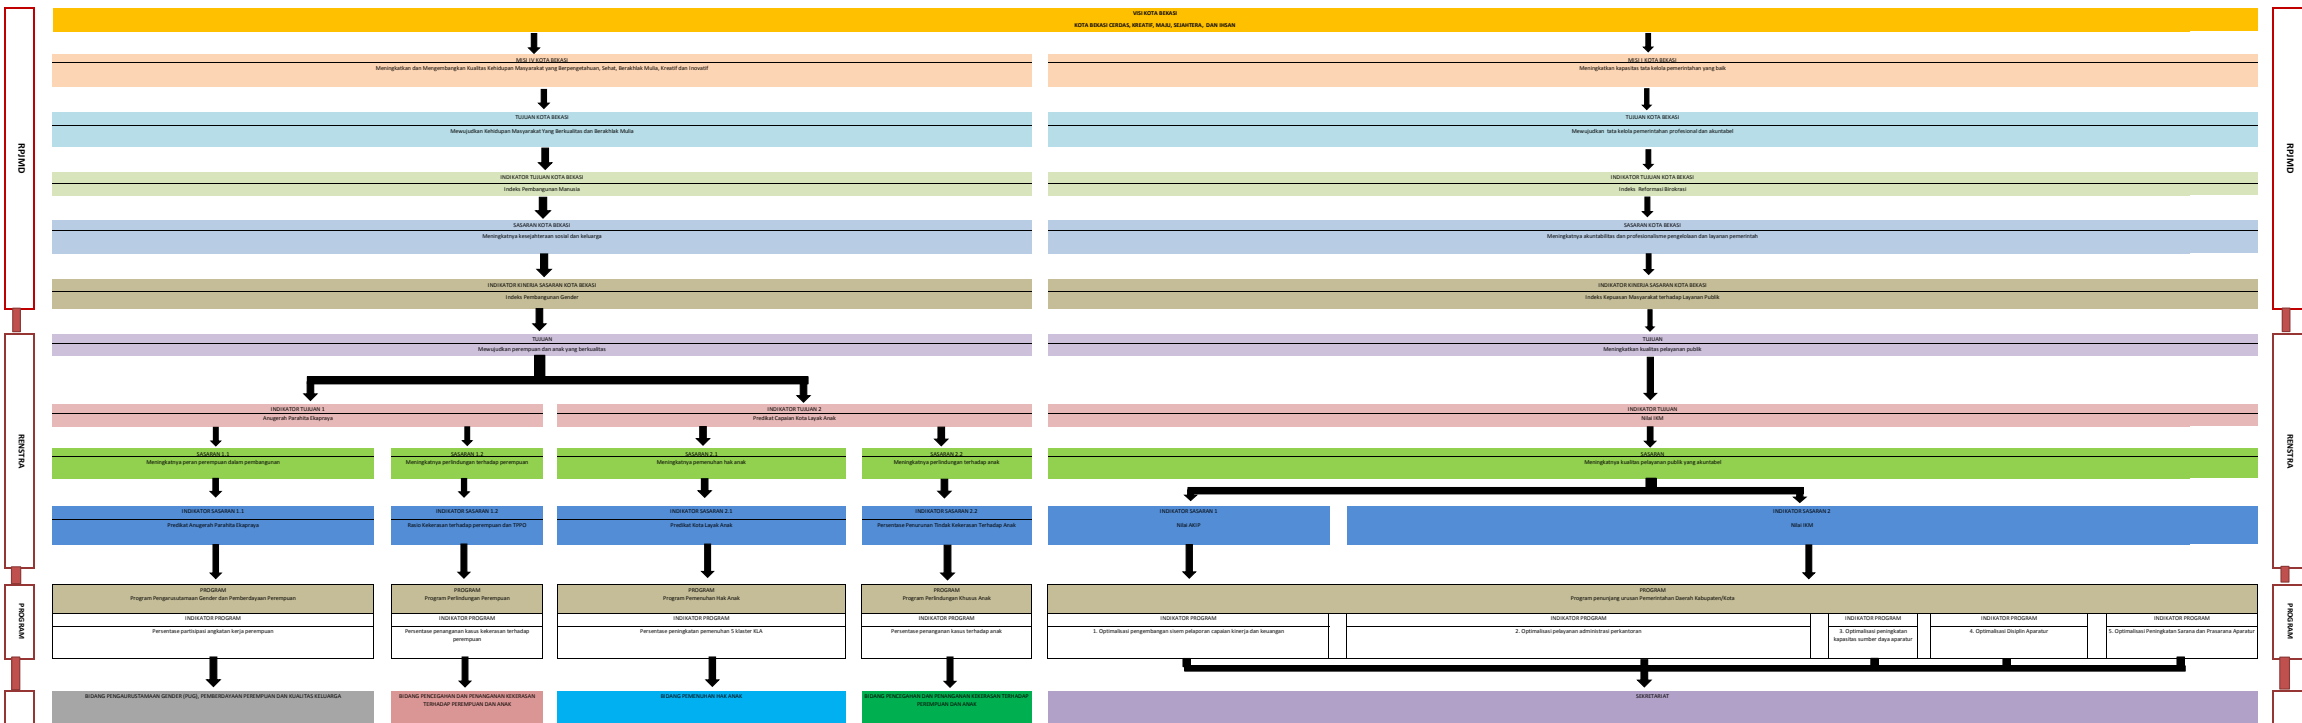

POHON KINERJA/LOGICAL FRAMEWORK DP3A KOTA BEKASI TAHUN 2021

INDIKATOR

INSTRUMEN

INDIKATOR

INSTRUMEN